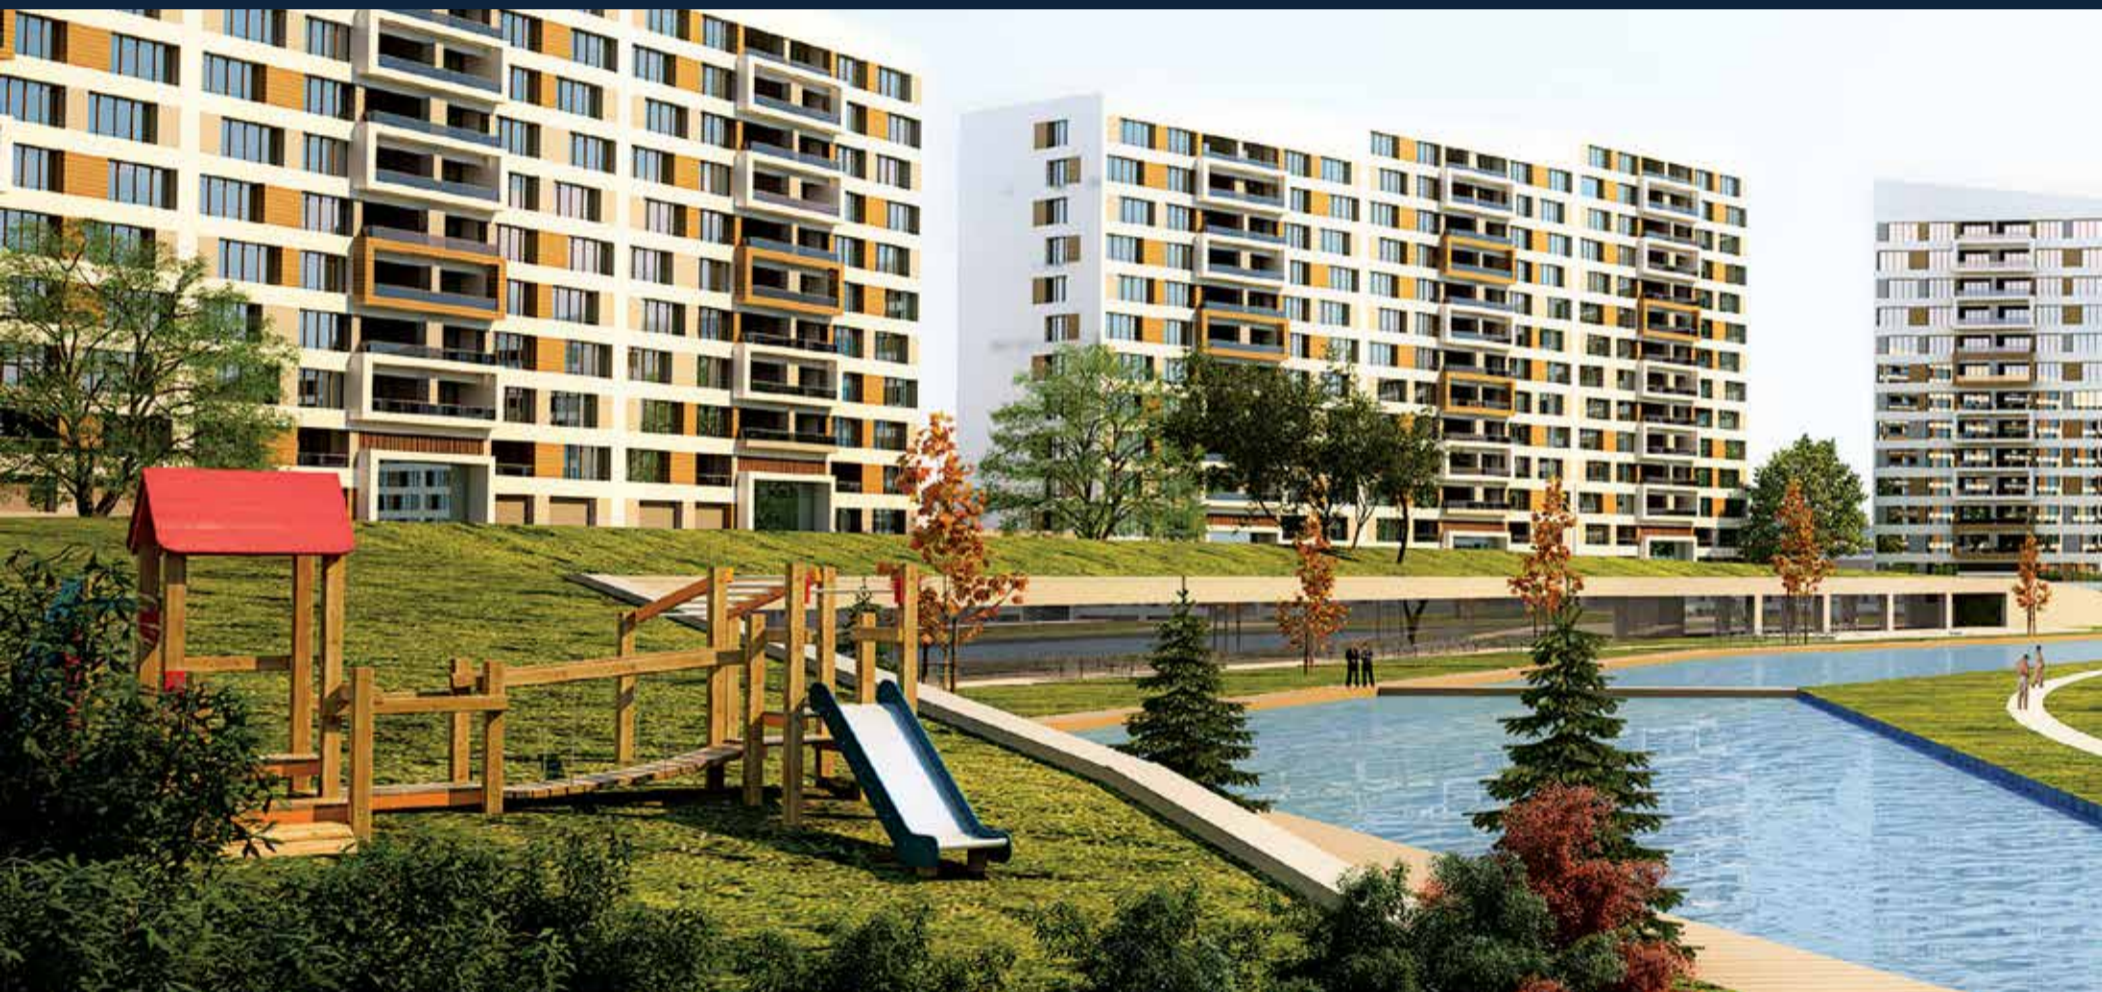

SOSYAL TESİS PLANI

DOĞAŞEHİRDE zamanınız artık daha canlı, daha keyifli,daha zengin....."

FITNESS SALONU

TÜRK HAMAMI

HAVUZ

MESCİT

CEP SİNEMA

KAFETERYA

“Tasarımın her detayı hayatla yaşıyan bir ilişki kurularak oluşturulan **DOĞAŞEHİRDE** zamanınız artık daha canlı, daha keyifli,daha zengin.....”

Doğasehir

PRESTİJ VE
AYRICALIKLARLA DOLU
ELİT BİR YAŞAM...

TASARIMIN EN YEŞİL HALİNE ŞAHİT OLACAKSINIZ...

Sadeliğin ve şıklığın bir arada harmanlandığı, karmaşadan uzak, sıradışı yenilikçi etkili bir tasarım...

DOĞAŞEHİR'DE...

BİZLERİN HEP YANINDA OLAN TÜM KIYMETLİ MÜŞTERİLERİMİZE...
GECE GÜNDÜZ DEMEDEN SAHADA TER DÖKEN BİNE YAKIN KIYMETLİ
ÇALIŞANLARIMIZA...